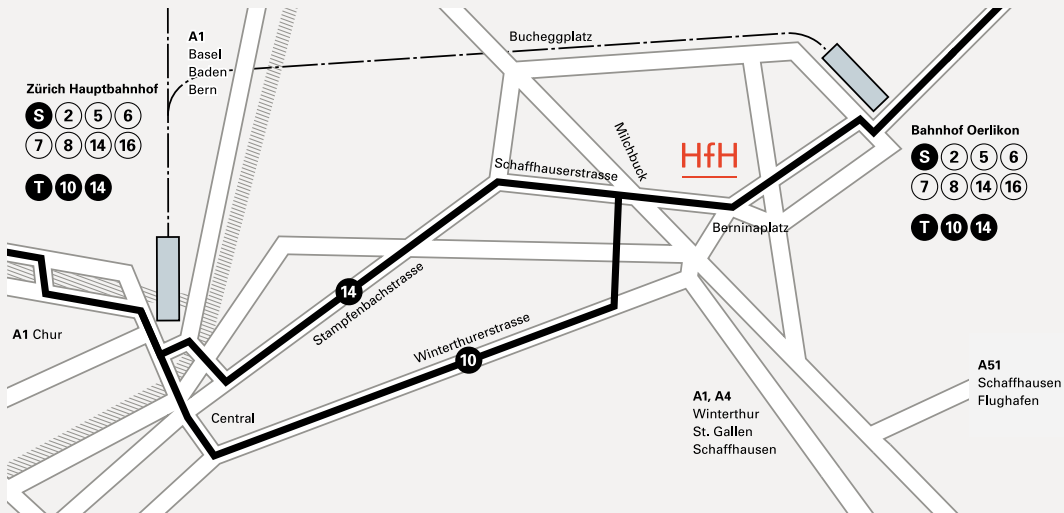

Lageplan

Öffentlicher Verkehr:

Ab Zürich HB

Tram 10 **Bahnhofplatz/ HB** → Richtung Zürich Flughafen, bis Berninaplatz

Tram 14 **Bahnhofplatz/ HB** → Richtung Seebach, bis Berninaplatz

Ab Zürich Oerlikon

Tram 10 **Sternen Oerlikon, Bahnhof Oerlikon Ost** → Richtung Bahnhofplatz/ HB,
bis Berninaplatz

Tram 14 **Sternen Oerlikon, Bahnhof Oerlikon Ost** → Richtung Triemli, bis Berninaplatz

S-Bahnlinien nach Zürich Oerlikon

S2 Zürich HB–Oerlikon–Zürich Flughafen–Effretikon

S5 Rapperswil–Zürich HB–Oerlikon–Rafz–Bülach/ Niederweningen

Richtung **Schwamendingen, Irchel, Zoo, Universitätsspital**

700 m weiter fahren

nach rechts abbiegen in **Schwamendingenstrasse** Richtung **Oerlikon**

900 m weiter fahren

nach links abbiegen in **Schaffhauserstrasse**

nach rechts abbiegen in **Franklinstrasse**
400 m weiter fahren

nach rechts abbiegen in **Schaffhauserstrasse**
80 m weiter fahren

Anfahrt von Chur

Y 32

Bei der Verzweigung **Zürich-Süd** links einspuren
Richtung **Zürich-City, Brunau**